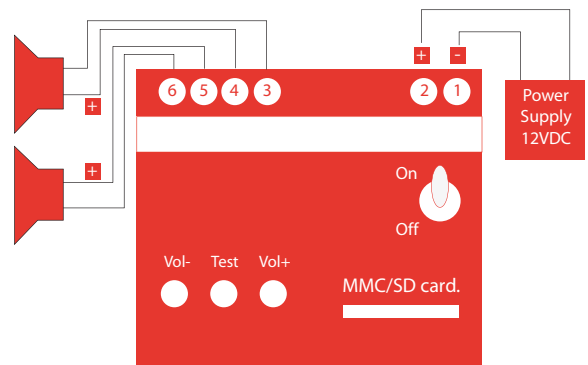

Power and speakers wiring diagram