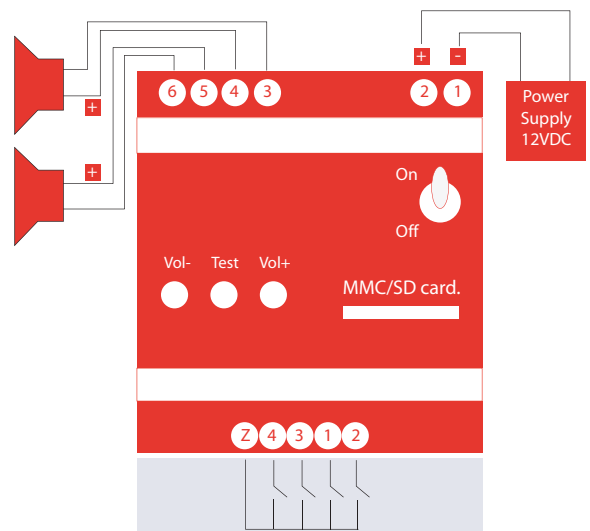

Power and speaker wiring diagram

Normally Open wiring diagram