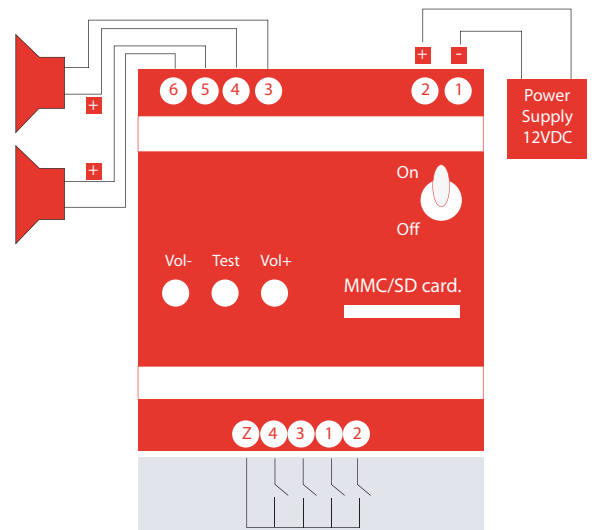

Normally Open wiring diagram