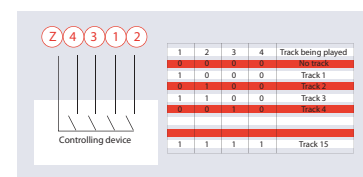

...Перед урной

- ▶ Формат MP3 : от 32 kb/s до 256kb/s + VBR
- ▶ Время звучания в зависимости от сжатия файла (пример: 64 часа голосовой записи с картой 1 GB).
- ▶ Проигрывает голосовые сообщения или музыку hi-fi 24 часа в сутки, 7 дней в неделю.
- ▶ Легко программируемый: конфигурация и параметры сохраняются в памяти flash-карты.
- ▶ До 250 сообщений или аудиозаписей.
- ▶ Автоматическое включение выбранной звуковой дорожки простым замыканием (или размыканием) контакта.
- ▶ Управление bBOX с помощью порта серии (RS-232/485).
- ▶ Команды : Play, Next, Prev, Stop, Pause, Go to, Volume, info, ... доступны с помощью простого протокола.

Normally Open wiring diagram

Normally Closed mode with passive loop wiring diagram

Normally Closed mode with PIR wiring diagram

Binary controls for trigger

... На остановке