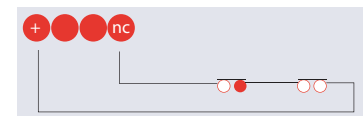

Normally Open wiring diagram

Normally Closed mode with passive loop wiring diagram