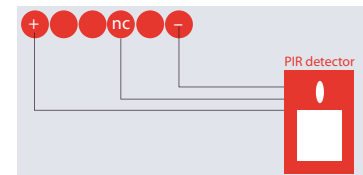

...Перед урной

- ▶ Формат MP3 : от 32 kb/s до 256kb/s + VBR
- ▶ Время звучания в зависимости от сжатия файла (пример: 64 часа голосовой записи с картой 1 GB).
- ▶ Проигрывает голосовые сообщения или музыку hi-fi 24 часа в сутки, 7 дней в неделю.
- ▶ Легко программируемый: конфигурация и параметры сохраняются в памяти flash-карты.
- ▶ До 250 сообщений или аудиозаписей.
- ▶ Автоматическое включение выбранной звуковой дорожки простым замыканием (или размыканием) контакта.
- ▶ Управление bBOX с помощью порта серии (RS-232/485).
- ▶ Команды : Play, Next, Prev, Stop, Pause, Go to, Volume, info, ... доступны с помощью простого протокола.

Normally Open wiring diagram

Normally Closed mode with passive loop wiring diagram

Normally Closed mode with PIR wiring diagram

Binary controls for trigger

... На остановке