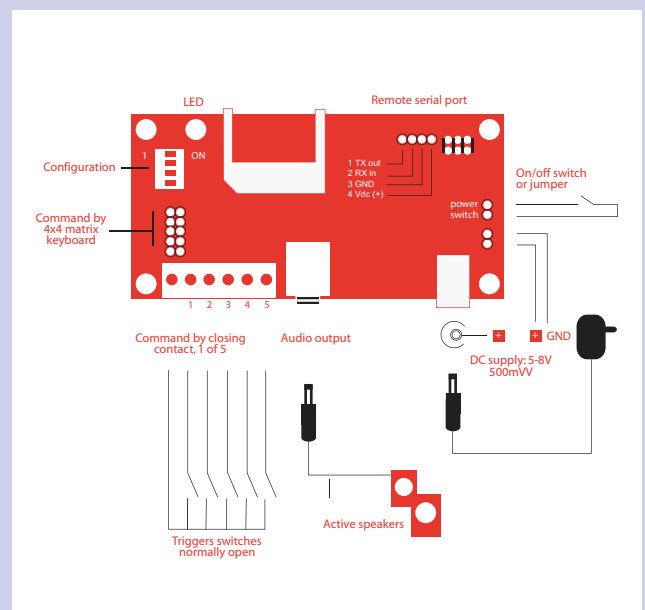

Un enfoque innovador en la sonorización interactiva

Pico

Single board MP3 PLAYER

JB

La solución perfecta para sustituir los lectores CD/K7 en las instalaciones sonoras públicas.

El **picoJukeBox** es un reproductor de dimensiones reducidas (95x50 mm) con resultados impresionantes, basados en un procesador Risc y un DSP mp3.

Utiliza tarjetas SD/MMC (tarjetas multimedia) para almacenar la música y los mensajes. Estas tarjetas son cargadas en un PC con la ayuda de un lector USB, sin necesitar un programa particular.

Hasta 64 horas de mensajes o 16 horas de música estéreo hifi con una tarjeta de 1 GB. Más de 200 mensajes. Es compatible con todos los niveles de compresión entre 32kb/s y 256kb/s así como con VBR.

Un buen mensaje
En un buen lugar,
En un buen momento

▶ En una parada de autobus